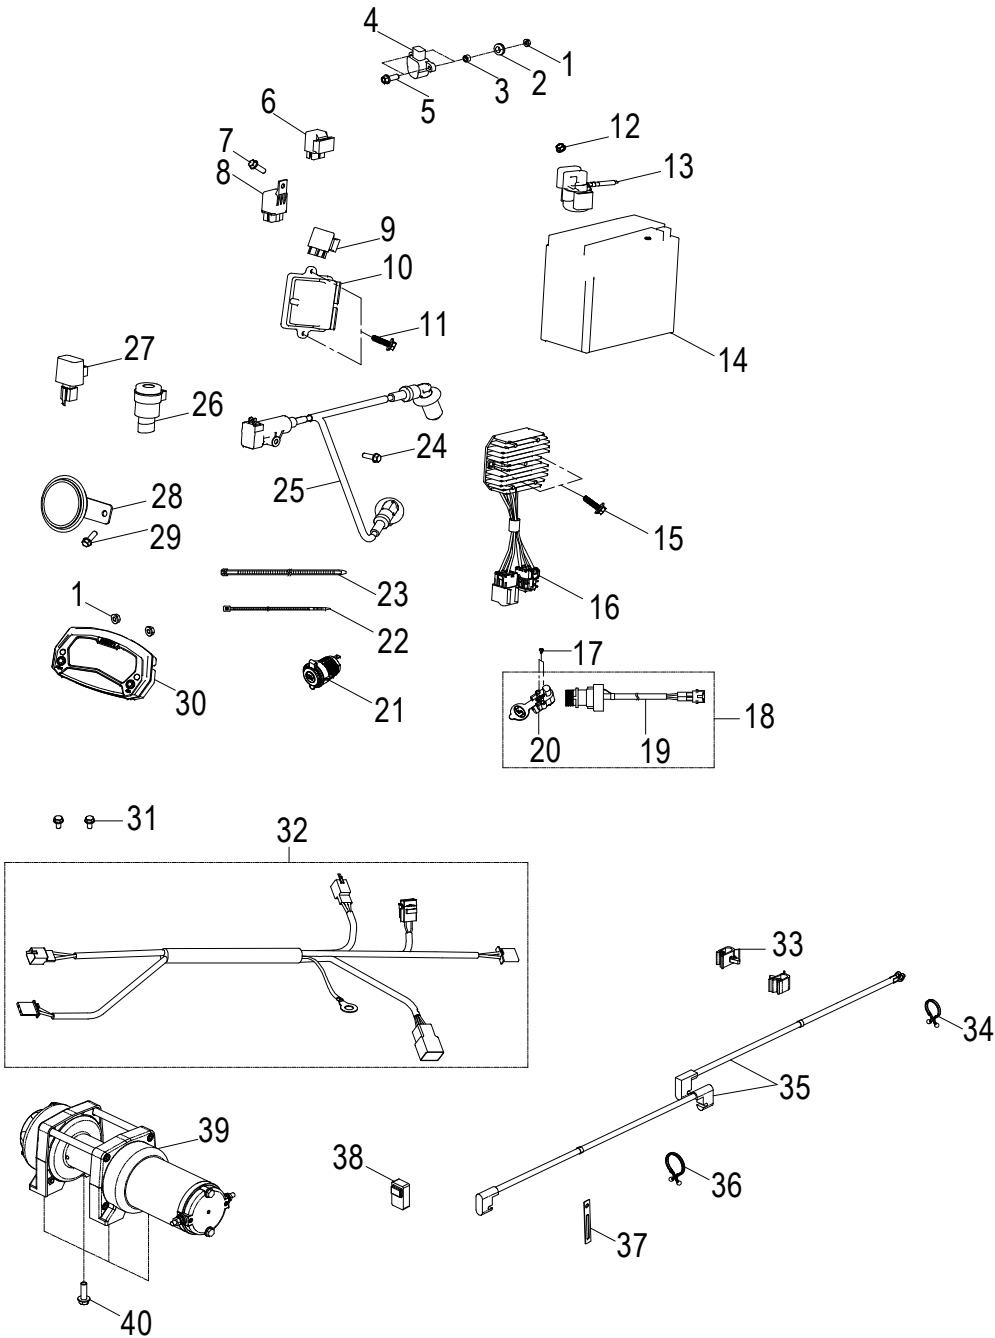

Item	Part Number	Description	Q.ty
1	94050-05000-00C	Nut	4
2	17502210-000	Foam	2
3	51311206-000	Spacer	2
4	3516262U-000	Switch, Topple Over	1
5	96000-050208-00C	Bolt	2
6	38133001-000	Relay, EFI	3
7	96000-060108-10K	Bolt	1
8	3850262U-000	Relay, EFI	1
9	5042951T-000	Relay, Thermo Switch	1
10	3044012E-000	Electroni Control Unit, ECU	1
11	96000-060168-10K	Bolt	2
12	94050-06000-00K	Nut	2
13	3850112E-000	Starter Relay	1
14	3150012E-000	Battery	1
15	96000-060148-10K	Bolt	2
16	31600221-000	Rectifier/ Regulator	1
17	93100-040128-00B	Screw	2
18	3510012E-000	Asm., Main Switch	1
19	3510212E-000	Switch, Main	1
20	35106208-000	Lock, Steering	1
21	38130S38-000	Power Supplier	1
22	89569131-000	Strap	21
23	89769111-000	Strap	6
24	96000-060358-00K	Bolt	1
25	3051112E-000	Asm., Ignition Coil	1
26	38302210-000	Relay, Signal	1
27	38701201-000	Relay, Parking	1
28	38110119-000	Horn	1
29	96000-080128-0KL	Bolt	1
30	3720012E-000	Asm., Speedometer	1
31	96000-060228-00K	Bolt	2
32	3210012E-000	Harness, Main Wire	1
33	89753201-000	Strap, Oil Hose	2
34	89755204-000	Cable	1
35	3200112E-000	Asm., Battery Cable	1
36	89755215-000	Faxtener, Cable, Steering Shaft	1
37	89669214-000	Strap	2
38	3710812E-000	Amplifier, Speedo Sensor	1
39	5044012E-000	Asm., Winch	1
40	96000-080358-0KL	Bolt	4