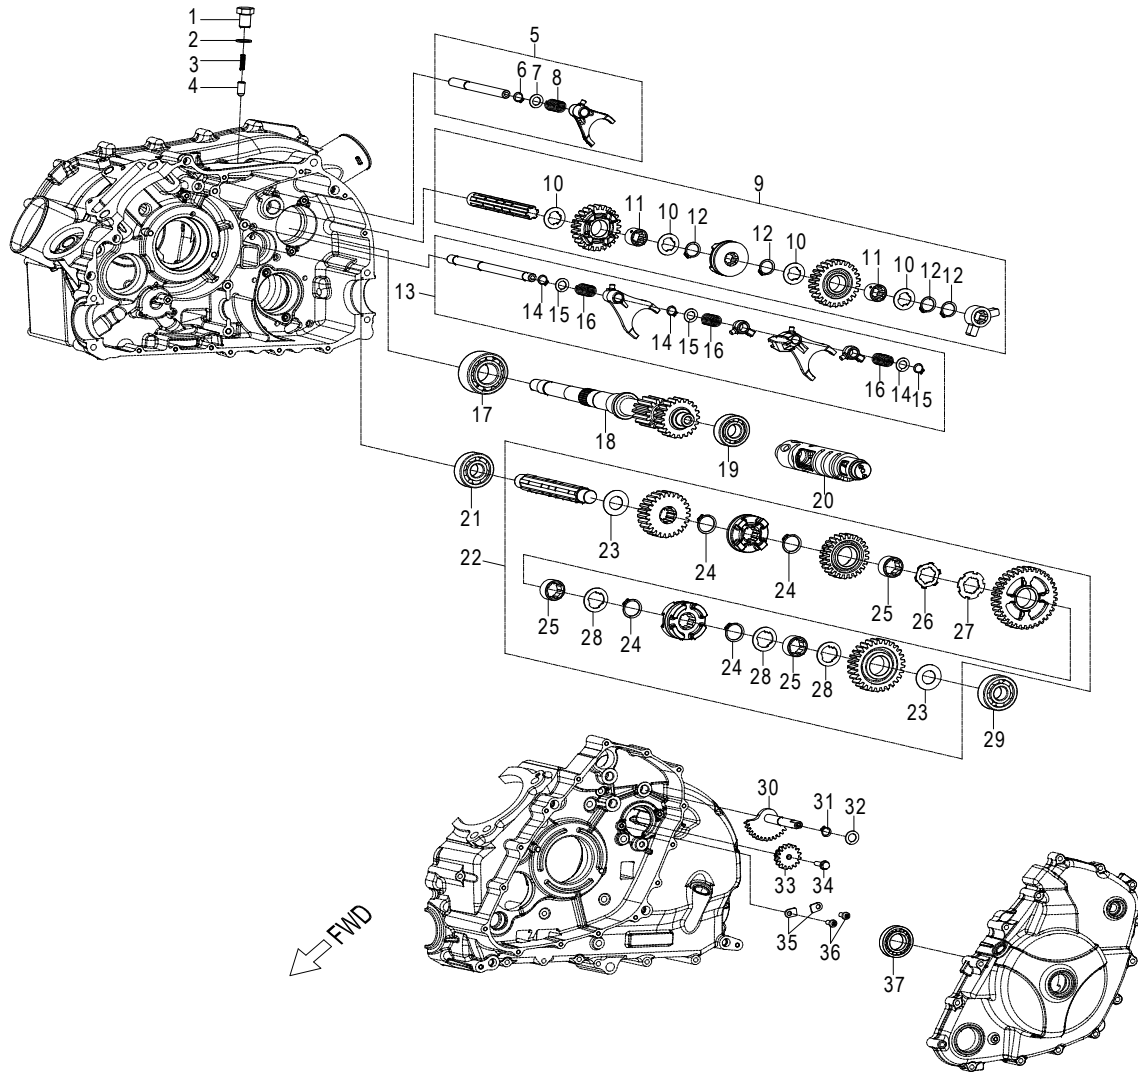

Item	Part Number	Description	Q.ty
1	24432140-000	Bolt,Gear Shift Cam Stopper	1
2	94104-1420015-000	Gasket	1
3	24433140-000	Spring,Gear Shift Cam Stopper	1
4	24431140-000	Stopper,Gear Shift Cam	1
5	24250140-000	Fork Comp,Parking Gear Shift	1
6	94511-1200S	Clip, Cir	1
7	94101-1220010-000	Washer	1
8	24242140-000	Spring,Parking Gear Shift Fork	1
9	2341012S-000	Shaft Comp,Parking	1
10	23403140-000	Washer,Parking Driven Gear	4
11	23401140-000	Bush,Parking Driven Gear	2
12	94511-2000S	Clip, Cir	4
13	24210140-000	Fork Comp,Gear Shift	1
14	94511-1200S	Clip, Cir	3
15	94101-1220010-000	Washer	3
16	24242140-000	Spring,Parking Gear Shift Fork	3
17	96100-52060-000C3	Bearing, Ball	1
18	2341112S-001	Shaft, Drive	1
19	96100-62040-000C3	Bearing, Ball	1
20	24300140-000	Asm., Drum, Gear Shift	1
21	96100-63040-000C3	Bearing, Ball	1
22	2344012S-000	Asm., Transmission	1
23	94101-2038010-000	Washer	2
24	94511-2000S	Clip, Cir	4
25	23205140-000	Bush,Sub T/M Driven Gear	3
26	23204140-000	Washer,Thrust Washer Lock	1
27	23203140-000	Washer,Low & Reverse Driven Gear Thru	1
28	23202140-000	Washer,Sub T/M Driven Gear	3
29	96100-63040-LU0C3	Bearing, Ball	1
30	2461112S-000	Spindle	1
31	94511-1200S	Clip, Cir	1
32	94101-1220010-000	Washer	1
33	24302140-000	Detent	1
34	96000-060208-08C	Bolt	1
35	23212140-000	Retainer,Drive Shaft M Bearing	2
36	93500-060128-00C	Bolt	2
37	96100-16005-000C3	Bearing, Ball	1