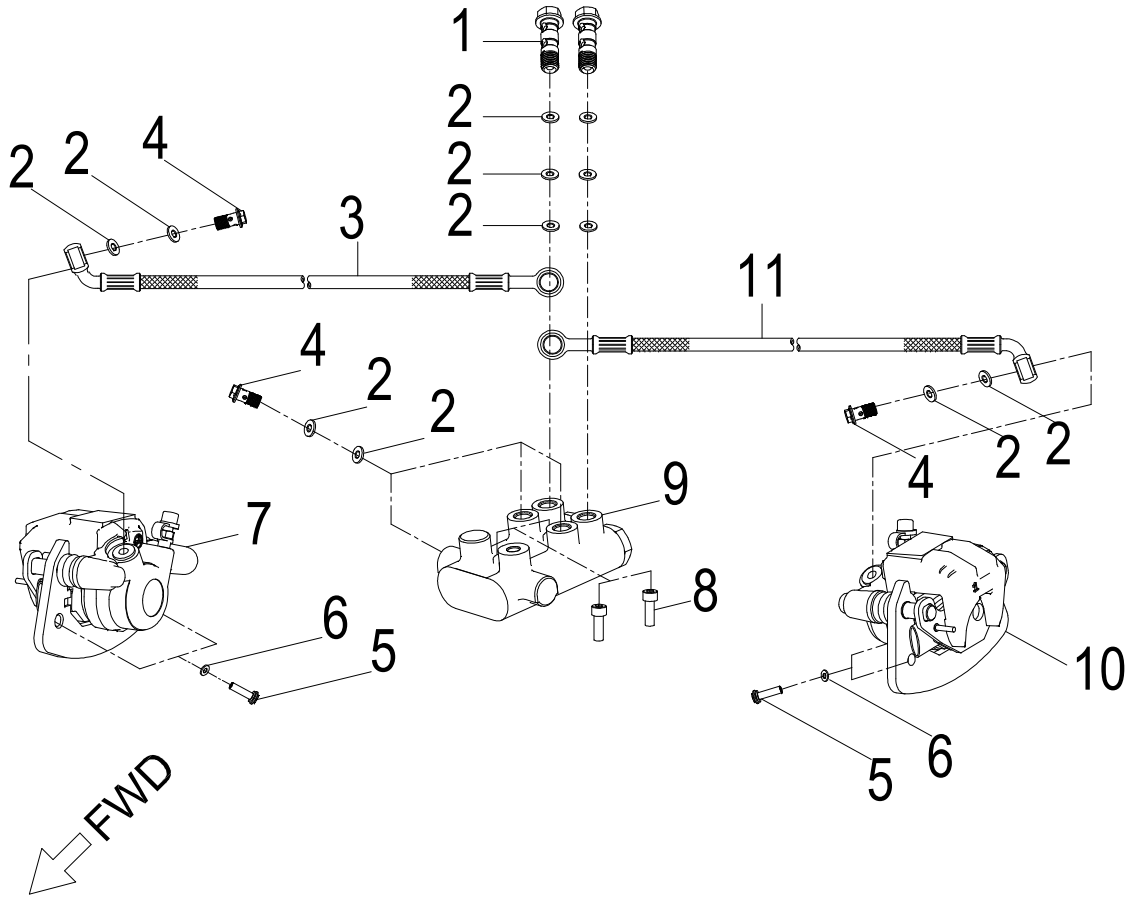

Item	Part Number	Description	Q.ty
1	45456202-000	Bolt, Banjo	2
2	94101-1015012-00U	Washer	16
3	45447243-000	Hose, Brake	1
4	45456111-000	Bolt, Banjo	5
5	96002-080308-00K	Screw	4
6	94101-0816020-00C	Washer	4
7	45002211-000	Asm., Caliper, RH	1
8	91000-080408-00C	Bolt	2
9	45470201-000	Brake Shunt	1
10	45001211-000	Asm., Caliper, LH	1
11	45447244-000	Hose, Brake	1