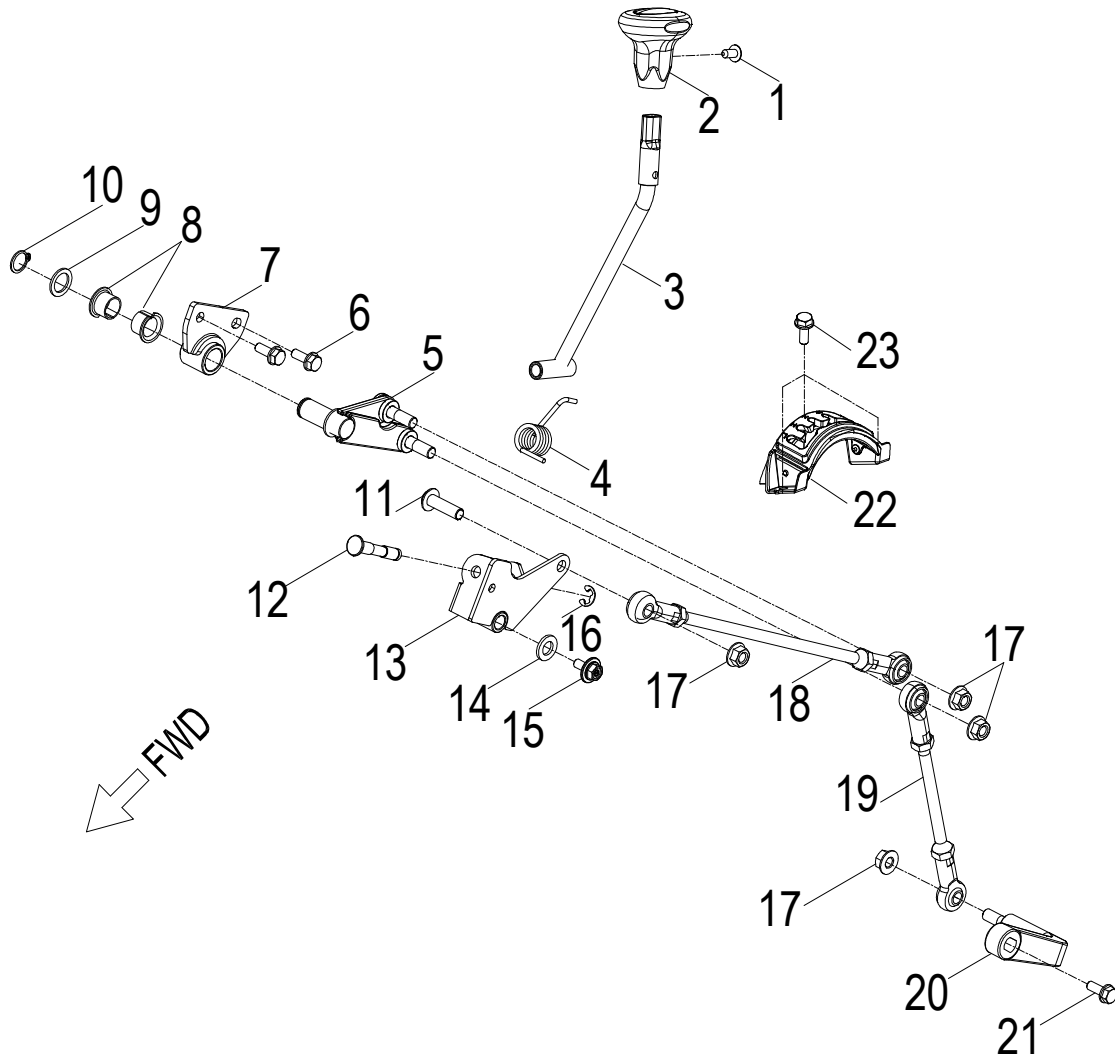

D-8: ELECTRIC FUEL INJECTION

Item	Part Number	Description	Q.ty
1	1720012E-000	Asm., Cleaner, Air	1
2	1720712E-000	Cover, Air Cleaner	1
3	1720839A-000	Clip	6
4	3371612E-000	Gasket	1
5	89669221-000	Strap	1
6	1720512E-000	Filter, Air Cleaner	1
7	1721812E-000	Housing, Air Cleaner	1
8	89669230-000	Strap	1
9	16200120-000	Asm., Throttle Body	1
10	1623222R-000	Mount, T-Map	1
11	1623122R-000	Sensor, T-Map	1
12	1624050S-000	Valve, Idle Air Controller, IAC	1
13	5391622R-000	Sensor, TPS	1
14	93501-040128-00C	Bolt	3
15	16144120-000	Cover, Throttle	1
16	16146120-000	Adapter, Carburetor	1
17	94520-05070	Strap	2
18	17100120-000	Asm., Manifold, Intake	1
19	17103120-000	Gasket, Manifld Intake	1
20	17112120-000	Insulator, Cylinder head	1
21	17113120-000	Gasket, Manifold	1
22	5393036I-000	Sensor, Water Temperature	1
23	16210120-000	Fuel Injector	1
24	1621622R-000	Adaptor, Fuel Injector	1
25	96000-060168-08C	Bolt	1

D-34: SEAT

Item	Part Number	Description	Q.ty
1	77200297-000	Seat	1
2	88510310-000	Manual, Owner's	1

2 — OWNER'S
MANUAL

← FWD

D-35: GEAR SHIFT SELECTOR

Item	Part Number	Description	Q.ty
1	93100-050188-00K	Screw	1
2	43701203-000	Knob, Parking Lever	1
3	2131912E-000	Gear Selector	1
4	4342112E-000	Spring	1
5	2139212E-000	Shaft, Shift Lever(A)	1
6	96000-060168-10K	Bolt	2
7	2139112E-000	Boot, Shift Lever	1
8	96101-141612-0000	Bearing, Self-Lub	2
9	94101-1420015-00K	Washer	2
10	94511-1400S	Clip, Cir	1
11	96000-080288-00K	Bolt	1
12	4348012E-000	Pin	1
13	2134312E-000	Mounting, Shift Lever	1
14	94101-1018020-00K	Washer	1
15	96007-060168-00K	Bolt	1
16	94511-0700E	Clip, Cir	1
17	94050-08000-00K	Nut	4
18	21392001-000	Shaft, Shift Lever(B)	1
19	21392002-000	Shaft, Shift Lever(C)	1
20	2131712E-001	Lever, Shift	1
21	96000-060168-0KL	Bolt	1
22	2135912E-000	Indicator, Shifter	1
23	96000-060168-0KL	Bolt	3