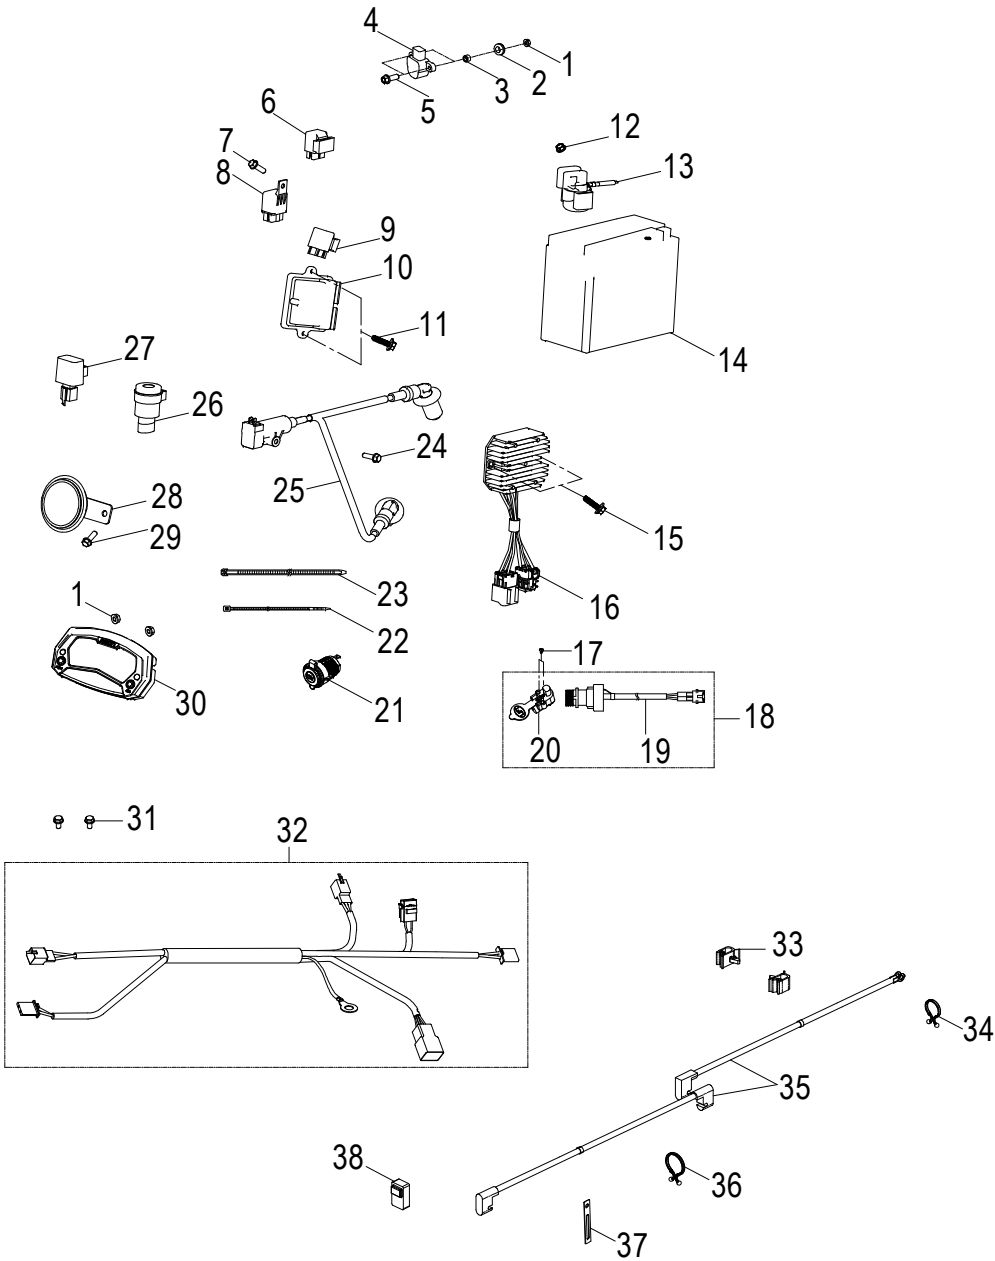

D-33A: ELECTRICAL PARTS (BASIC OPTIONS)

Item	Part Number	Description	Q.ty
1	94050-05000-00C	Nut	4
2	17502210-000	Foam	2
3	51311206-000	Spacer	2
4	3516262U-000	Switch, Toppole Over	1
5	96000-050208-00C	Bolt	2
6	38133001-000	Relay, EFI	3
7	96000-060108-10K	Bolt	1
8	3850262U-000	Relay, EFI	1
9	5042951T-000	Relay, Thermo Switch	1
10	3044012E-000	Electroni Control Unit, ECU	1
11	96000-060168-10K	Bolt	2
12	94050-06000-00K	Nut	2
13	3850112E-000	Starter Relay	1
14	3150012E-000	Battery	1
15	96000-060148-10K	Bolt	2
16	31600221-000	Rectifier/ Regulator	1
17	93100-040128-00B	Screw	2
18	3510012E-000	Asm., Main Switch	1
19	3510212E-000	Switch, Main	1
20	35106208-000	Lock, Steering	1
21	38130S38-000	Power Supplier	1
22	89569131-000	Strap	21
23	89769111-000	Strap	6
24	96000-060358-00K	Bolt	1
25	3051112E-000	Asm., Ignition Coil	1
26	38302210-000	Relay, Signal	1
27	38701201-000	Relay, Parking	1
28	38110119-000	Horn	1
29	96000-080128-0KL	Bolt	1
30	3720012E-000	Asm., Speedometer	1
31	96000-060228-00K	Bolt	2
32	3210012E-000	Harness, Main Wire	1
33	89753201-000	Strap, Oil Hose	2
34	89755204-000	Cable	1
35	3200112E-000	Asm., Battery Cable	1
36	89755215-000	Fastener, Cable, Steering Shaft	1
37	89669214-000	Strap	2
38	3710812E-000	Amplifier, Speedo Sensor	1