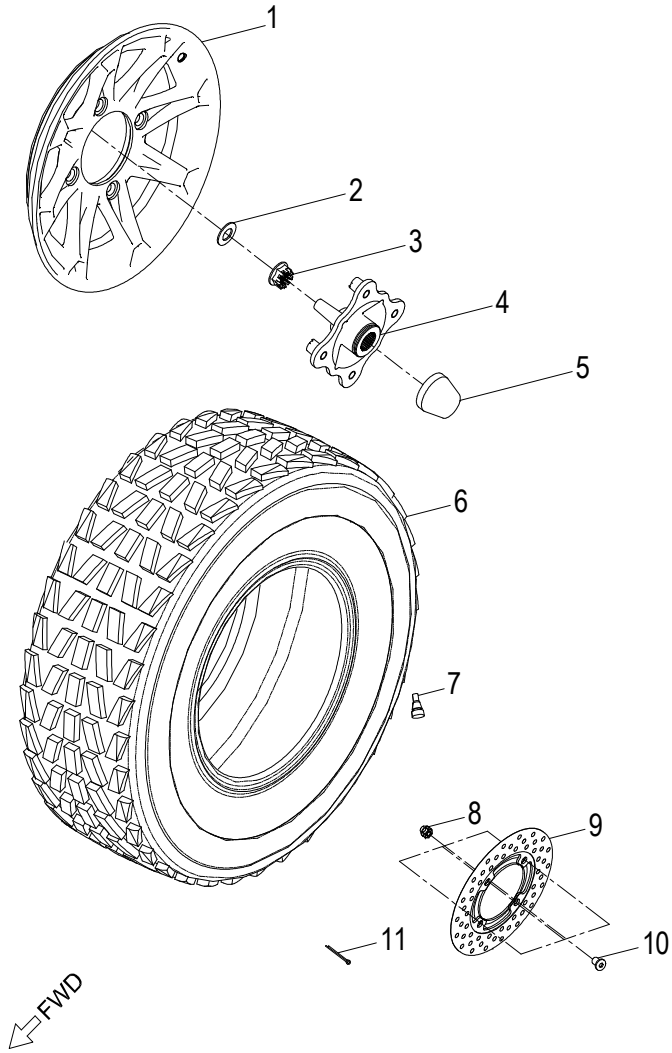

D-27B: REAR WHEELS (LUX OPTION)

Item	Part Number	Description	Q.ty
1	42801223-067	Rim, Rear	2
2	94121-1835200-000	Washer	2
3	90352-18000-00C	Nut	2
4	42010207-067	Wheel Hub	2
5	4273039A-000	Cap, Hub	2
6	42812270-000	Tire	2
7	42616201-000	Valve, Rim	2
8	95112-10000-00B	Nut	8
9	43511203-000	Disc, Brake	2
10	45016131-00K	Bolt	8
11	94201-32320	Pin, Cotter	2