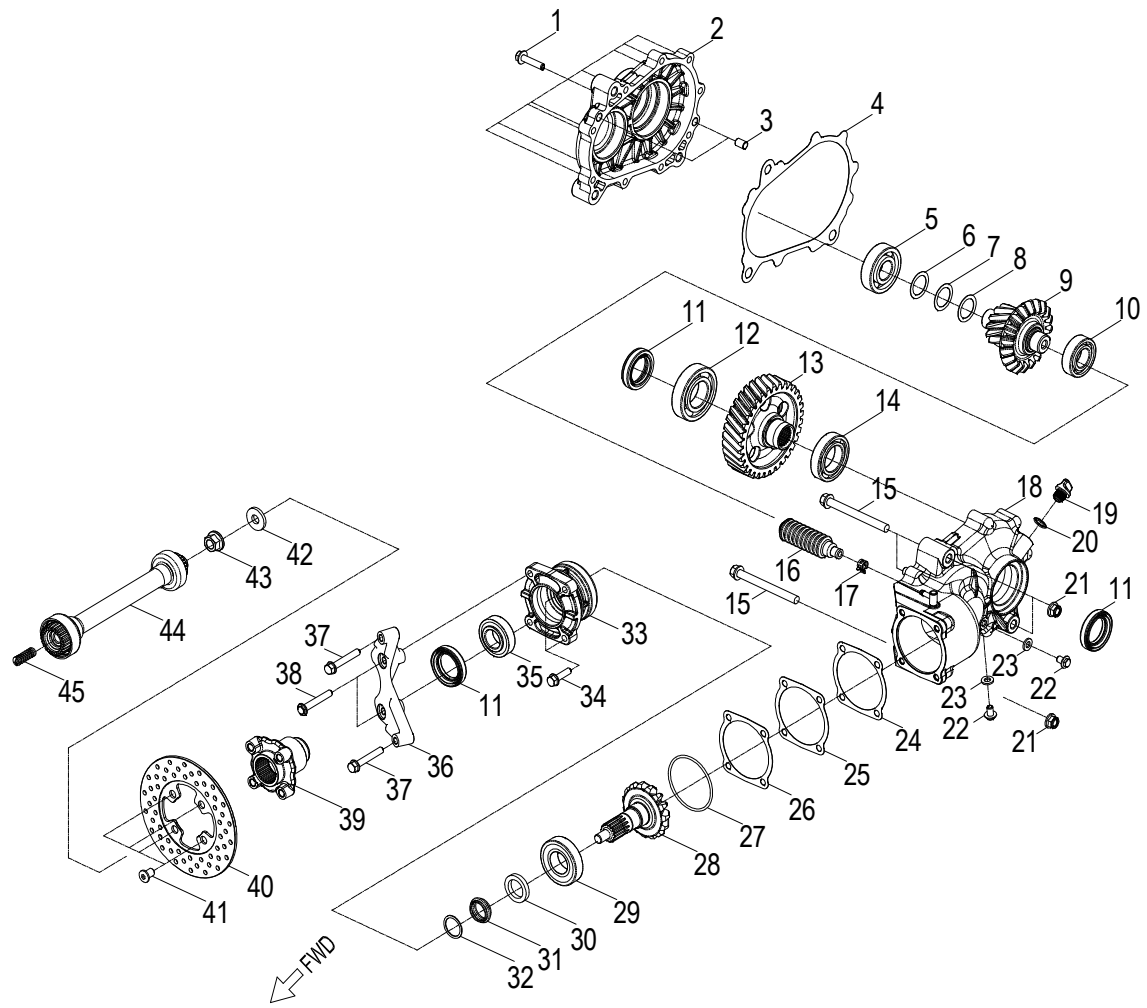

D-36: REAR GEARCASE

Item	Part Number	Description	Q.ty
41	45016131-00K	Bolt	4
42	94101-1230040-00C	Washer	1
43	90355-12000-19K	Nut	1
44	52437217-001	Prop Shaft, Rear	1
45	4054112E-000	Spring	1