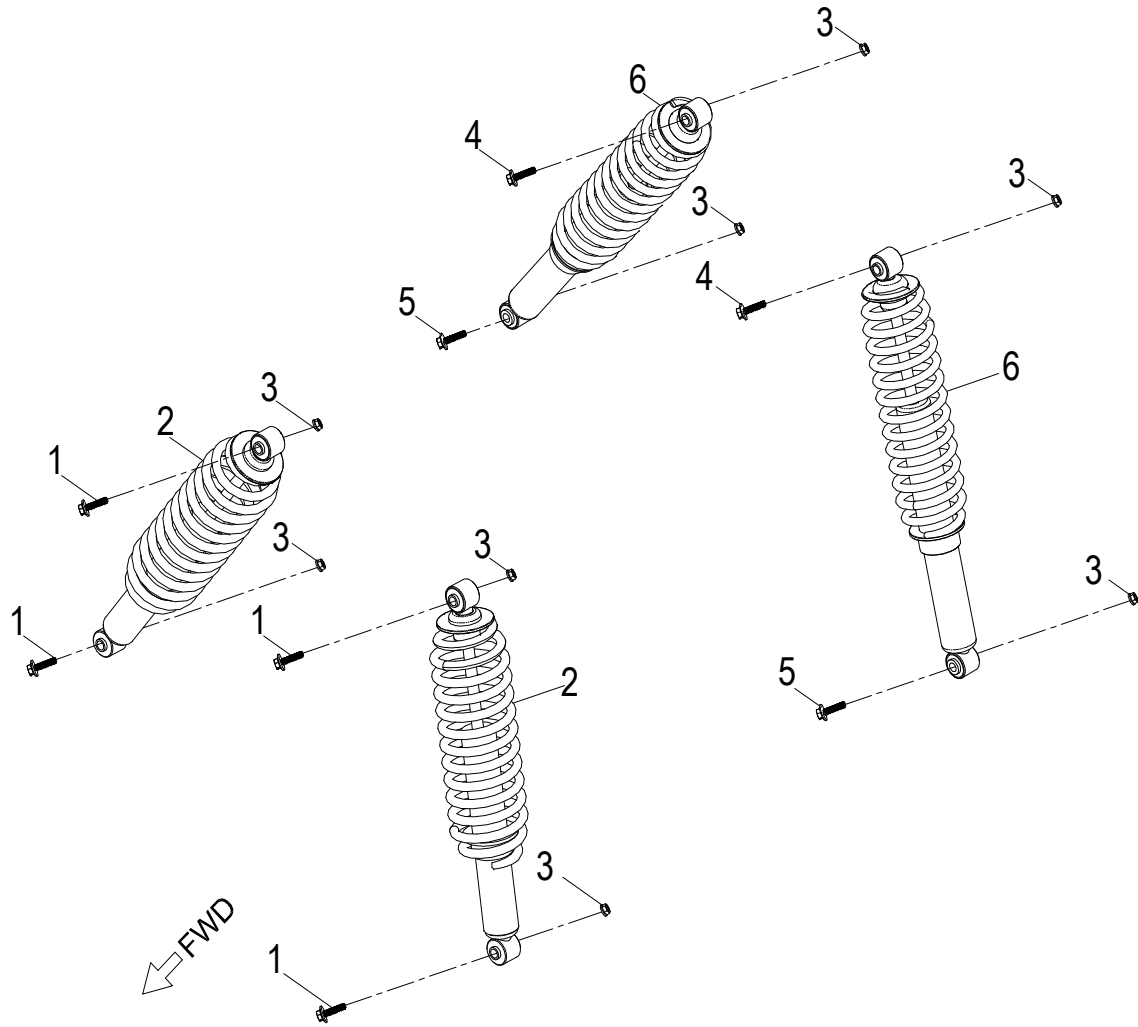

Item	Part Number	Description	Q.ty
1	96000-100508-OKL	Bolt	4
2	5110012E-133	Asm., Suspension, Front	2
3	94050-10000-00C	Nut	8
4	96000-100558-OKL	Bolt	2
5	96000-100758-OKL	Bolt	2
6	5240012E-133	Asm., Suspension, Rear	2