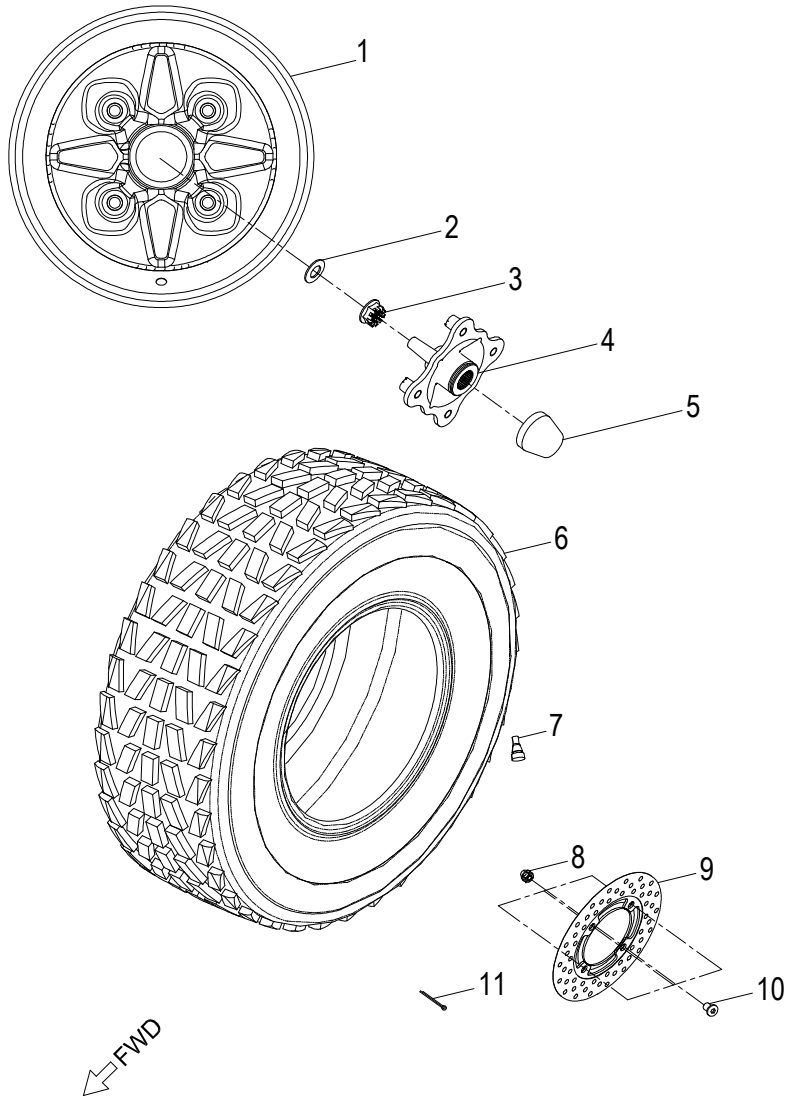

D-27A: REAR WHEELS (BASIC OPTION)

Item	Part Number	Description	Q.ty
1	42801223-067	Rim, Rear	2
2	94121-1835200-000	Washer	2
3	90352-18000-00C	Nut	2
4	42010207-067	Wheel Hub	2
5	4273039A-000	Cap, Hub	2
6	42812270-000	Tire	2
7	42616201-000	Valve, Rim	2
8	95112-10000-00B	Nut	8
9	43511203-000	Disc, Brake	2
10	45016131-00K	Bolt	8
11	94201-32320	Pin, Cotter	2