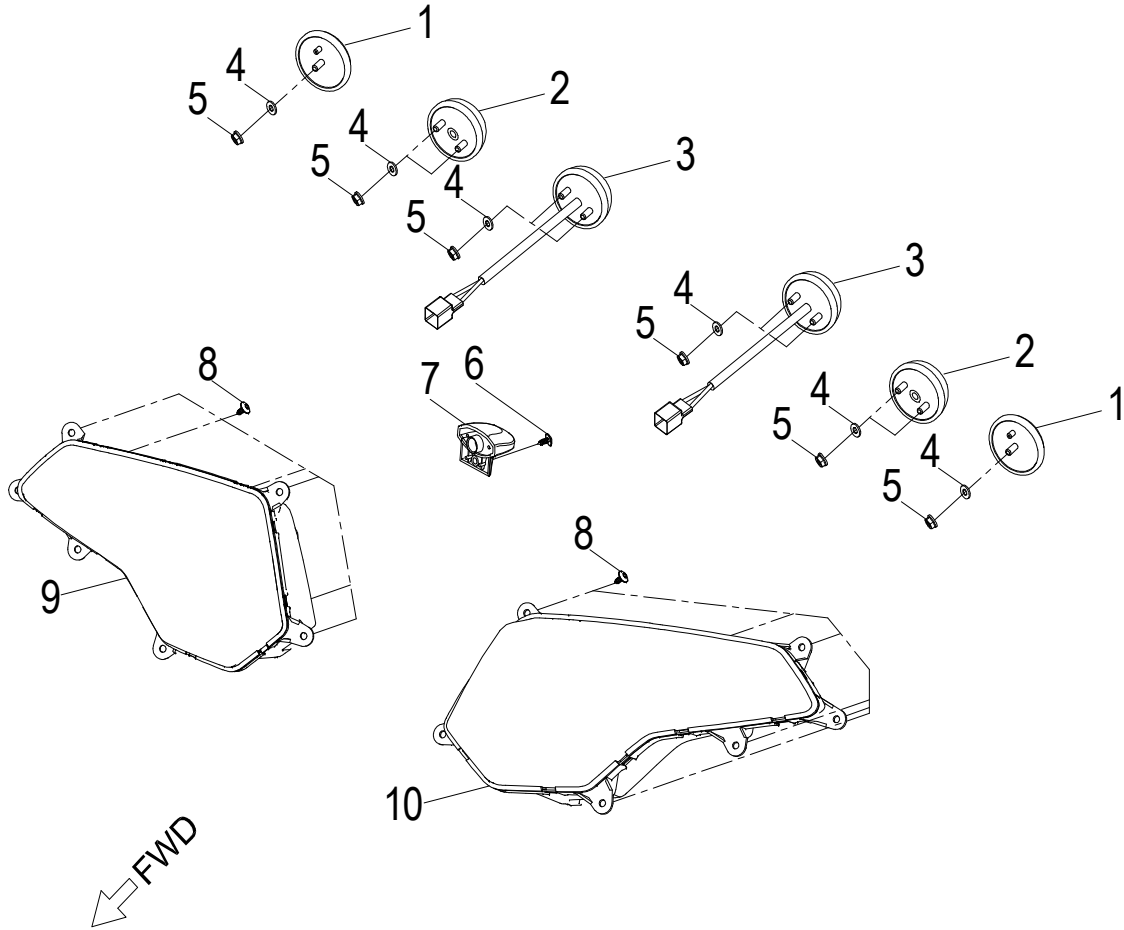

Item	Part Number	Description	Q.ty
1	3374155E-000	Reflector	2
2	33700217-000	Asm., Taillight	2
3	3370012E-000	Asm., Taillight	2
4	94101-0619010-00C	Washer	10
5	94050-06000-00C	Nut	10
6	93500-060158-00K	Bolt	1
7	33750203-000	Asm., License Light	1
8	93903-2060168-00K	Screw	12
9	3360112E-000	Asm., Headlight, RH	1
10	3360212E-000	Asm., Headlight, LH	1