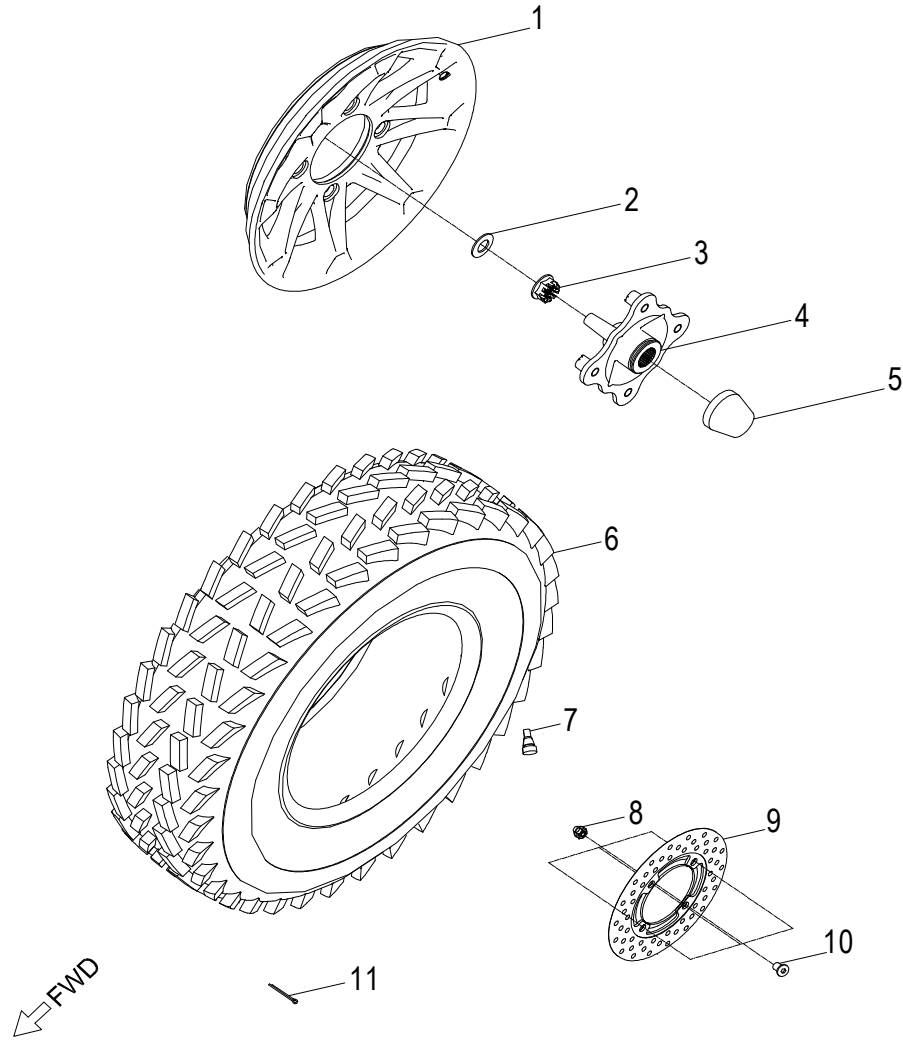

D-26B: FRONT WHEELS (LUX OPTION)

Item	Part Number	Description	Q.ty
1	42702211-001	Front Rim	2
2	94121-1835200-000	Washer	2
3	90352-18000-00C	Nut	2
4	42010215-067	Wheel Hub	2
5	4273039A-000	Cap, Hub	2
6	42612264-000	Tire	2
7	42616201-000	Valve, Rim	2
8	95112-10000-14B	Nut	8
9	45010203-000	Plate, Front Brake, LH	2
10	45016131-00K	Bolt	8
11	94201-32320	Pin, Cotter	2