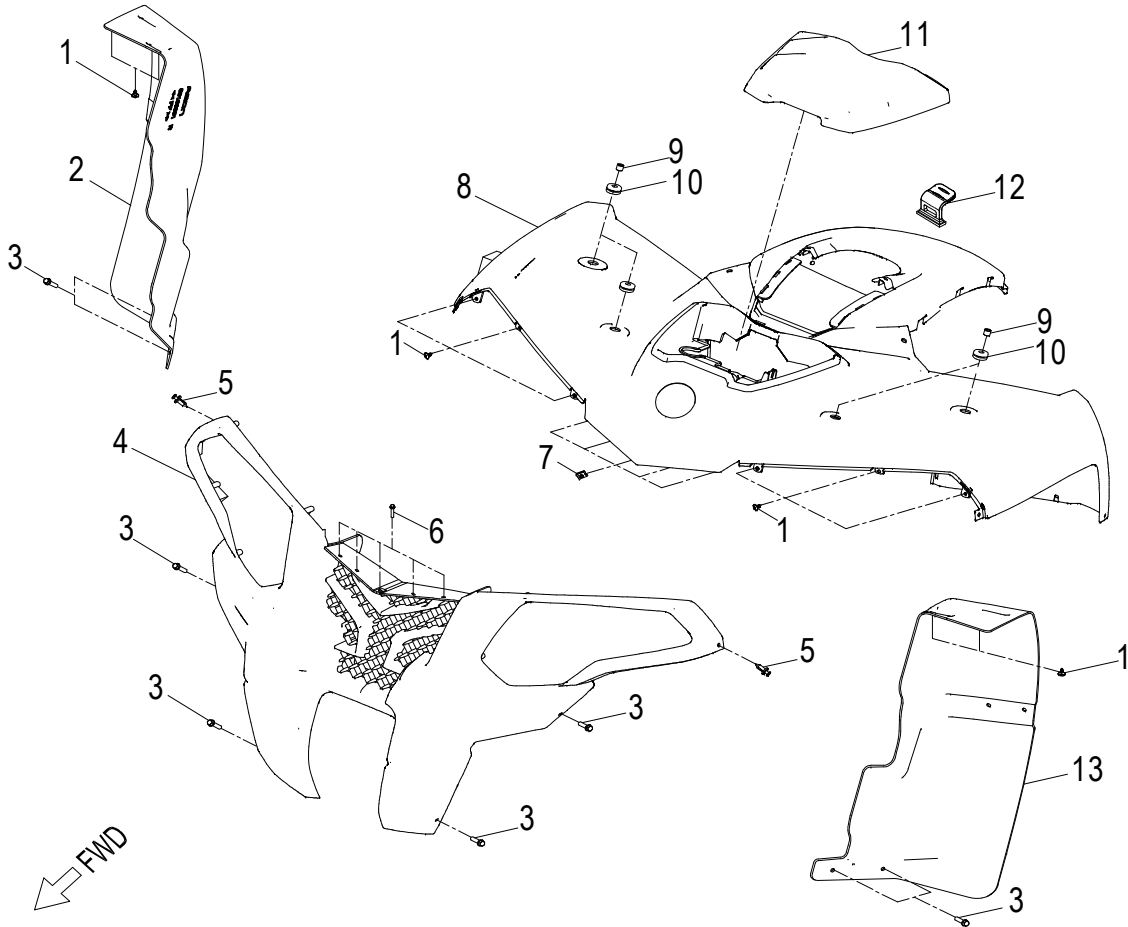

D-5: VALVE CAM

Item	Part Number	Description	Q.ty
1	92000-060128-10C	Bolt	2
2	14107120-000	Washer,Sprocket	1
3	1571112S-000	Cover, Oil Pump	1
4	14108120-000	Sprocket, Camshaft	1
5	96000-060168-08C	Bolt	1
6	1223412S-000	Retainer, Cam	1
7	1440012V-000	Asm., Cam Shaft	1
8	14451120-000	Shaft,Valve Rocker Arm	2
9	14430120-000	Arm Comp,Valve Rocker Intake	1
10	1443369S-000	Nut,Tappet Adjusting	4
11	1443269S-000	Screw,Tappet Adjusting	4
12	14431120-000	Arm, Valve, Rocker	1
13	14441120-000	Arm,Valve Rocker Exhaust	1
14	14440120-000	Arm Comp,Valve Rocker Exhaust	1
15	1440112V-000	Chain, Cam	1
16	1450012V-000	Guide, Cam Chain, LH	1
17	14550120-000	Guide, Cam Chain, RH	1
18	14535120-000	Pivot, Guide	1
19	96000-060128-08C	Bolt	1
20	1111612S-000	Retainer, Chain	1
21	14523119-002	Gasket, Tensioner	1
22	1452150N-000	Tensioner	1
23	96000-060228-14C	Bolt	2

D-20: FRONT SWING ARMS

Item	Part Number	Description	Q.ty
1	96000-100758-OKL	Bolt	8
2	52426156-000	Cap, dustproof	16
3	53135203-000	Bushing	16
4	5314039A-000	Spacer	8
5	51300131-000	Valve, Grease	8
6	94050-10000-00C	Nut	8
7	5304212E-067	A-Arm, Upper, Rh	1
8	52451207-000	Ball Joint	4
9	50423208-000	Boot	4
10	94511-3113S	Clip, Cir	4
11	93903-1050128-00K	Screw	4
12	53005202-000	Retainer, Brake Line, Front	2
13	4207012E-001	Front driving shaft	2
14	5304112E-067	A-Arm, Lower, Rh	1
15	53003202-000	Shield, CV Joint, RH	1
16	96000-060128-10K	Bolt	4
17	53002202-000	Shield, CV Joint, LH	1
18	5314112E-067	A-Arm, Lower, Lh	1
19	96000-101478-00C	Bolt	1
20	90355-10000-14C	Nut	2
21	96000-100258-OKL	Bolt	2
22	96000-100189-0GL	Bolt	1
23	2137212E-000	Holder, Differential	1
24	96000-100208-OKL	Bolt	1
25	5314212E-067	A-Arm, Upper, Lh	1